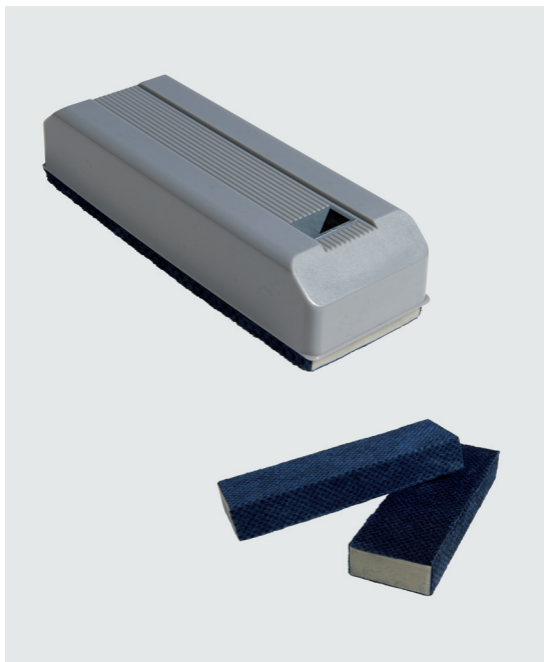

Lot de 12 cubes magnétiques pour tableaux blancs et en verre.

PRÉSENTER

BROSSE MAGNÉTIQUE AVEC BOÎTE DE RANGEMENT

Brosse d'effaçage magnétique pour tableau blanc et en verre avec boîte de rangement. Kit de recharges.

PRÉSENTER

BROSSE D'EFFAÇAGE

Brosse d'effaçage magnétique pour tableau blanc. Kit de recharges.

PRÉSENTER

BROSSE MAGNÉTIQUE

Brosse d'effaçage magnétique pour tableau blanc et en verre. Recharge.

PRÉSENTER

MARQUEUR ARTLINE 517