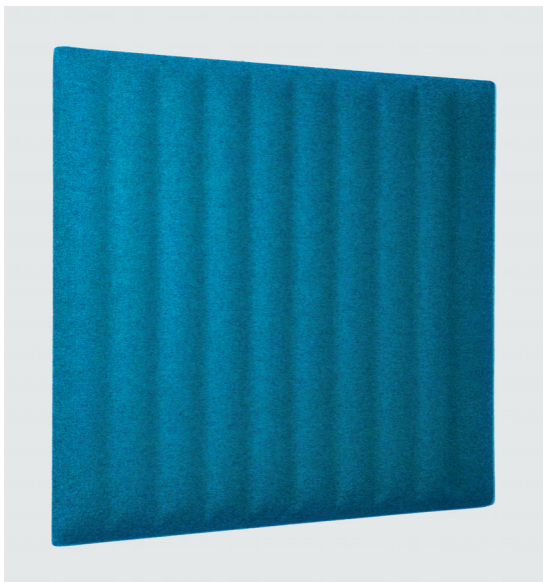

Fixation magnétique au dos. Idéal pour les lrys, Phone Booth et cloisons métalliques.
Autres coloris sur demande.

ACOUSTIQUE