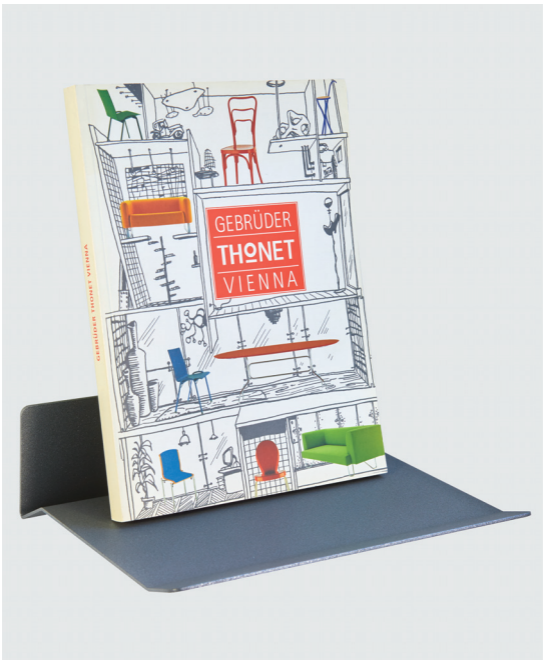

PORTE-CRAYONS

Porte-crayons.

RANGER

RANGER

Référence 2-11

Types d'accroche :

- magnétique
 - magnétique pour verre 4 mm
 - magnétique pour verre 6 mm
 - scratch
-

ETAGÈRE

Etagère magnétique.

RANGER

RANGER

Référence 5-20

Couleurs :

- noir
- gris
- rouge
- taupe
- blanc

Dimensions :

- 21 cm
- 42 cm