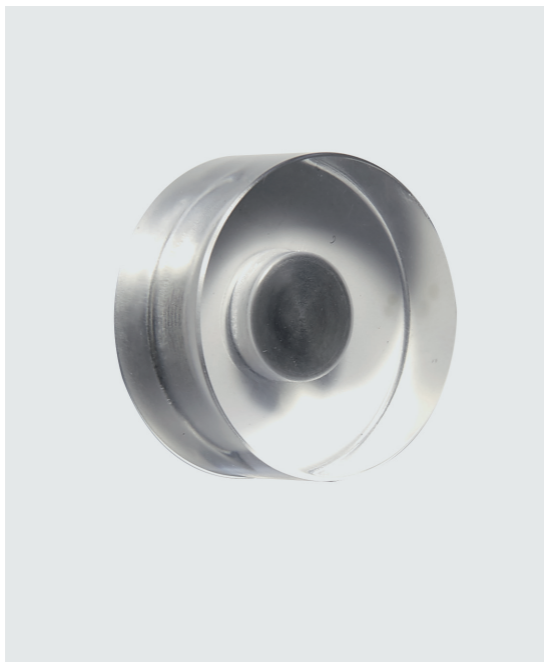

AIMANTS

Aimants transparents.

PRÉSENTER